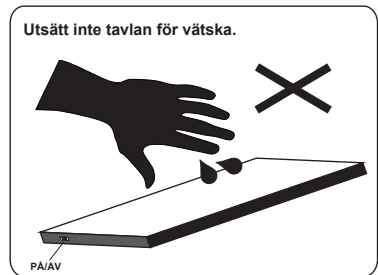

SÄKERHETSFÖRESKRIFTER

- Läs instruktionerna före användning, och spara dem för framtida bruk.
- Använd alkaliska batterier för bästa resultat.
Till produkten behövs 3 st AA-batterier (ingår ej).
- Sätt bara i nya batterier av samma typ i produkten. Blanda inte gamla och nya batterier.
- Sätt i batterierna åt rätt håll, enligt markeringarna i batterifacket.
Annars kan batterierna få förkortad livslängd eller börja läcka.
- Blanda inte batterier av olika sort (alkaliska batterier, brunstensbatterier, laddningsbara batterier (nickelkadmium) och nickelmetallhybridbatterier).
- Batterierna får inte brännas. Batterierna ska återvinnas eller hanteras enligt lokala riktlinjer.
- Produkten är avsedd för inomhusbruk.
- Det här är ingen leksak. Låt inte barn använda produkten utan tillsyn.
- Håll förpackningsmaterial och batterier utom räckhåll för barn.

INSTRUKTIONER

- Öppna batterifacket och sätt i 3 x AA-batterier. Stäng batterifacket.
- Sätt reglaget till "ON" (på) för att tända.
- Sätt reglaget till "OFF" (av) för att släcka.

SPECIFIKATIONER

Art. nr.	570109/570110/570113
Lampor	LED (ej utbytbara)
Batterityp	3 x AA (ingår ej)

Den här symbolen på produktens förpackning innebär att materialet är återvinningsbart.

Säkerhet

Detta märke finns på produkten och i manualen för att visa att den är tillverkad enligt gällande EU-lagstiftning.